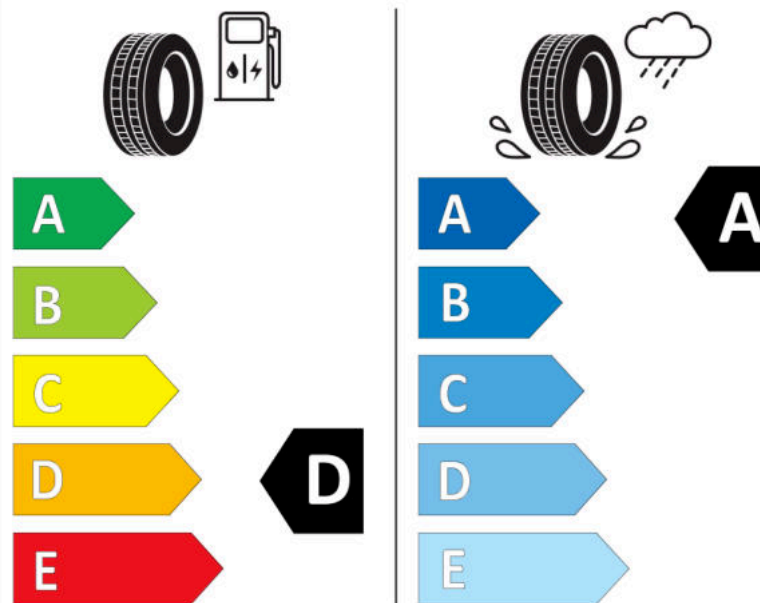

## Δελτίο Πληροφοριών Προϊόντος

ΚΑΝΟΝΙΣΜΟΣ (ΕΕ) 2020/740

Μάρκα	<b>MICHELIN</b>
Εμπορική ονομασία	<b>PILOT SPORT 4</b>
Αναγνωριστικό μοντέλου	<b>200803</b>
Διάσταση	<b>275/35ZR20</b>
Δείκτης ικανότητας φόρτωσης	<b>102</b>
Σύμβολο κατηγορίας ταχύτητας	<b>Y</b>
Κατηγορία ως προς την εξοικονόμηση καυσίμου	<b>D</b>
Κατηγορία ως προς την πρόσφυση του ελαστικού σε υγρό οδόστρωμα	<b>A</b>
Κατηγορία εξωτερικού θορύβου κύλισης	<b>B</b>
Τιμή εξωτερικού θορύβου κύλισης	<b>72 dB</b>
Ελαστικό για χρήση σε συνθήκες έντονης χιονόπτωσης	<b>Όχι</b>
Ελαστικό πρόσφυσης στον πάγο	<b>Όχι</b>
Ημερομηνία έναρξης παραγωγής	<b>42/16</b>
Ημερομηνία λήξης παραγωγής	
Κατηγορία Φορτίου	<b>XL</b>
Επιπλέον πληροφορίες	<b>275/35 ZR20 102Y XL TL PILOT SPORT 4 ZP MI</b>

# ENERG

**MICHELIN**

200803

275/35ZR20 102 Y

C1

2020/740